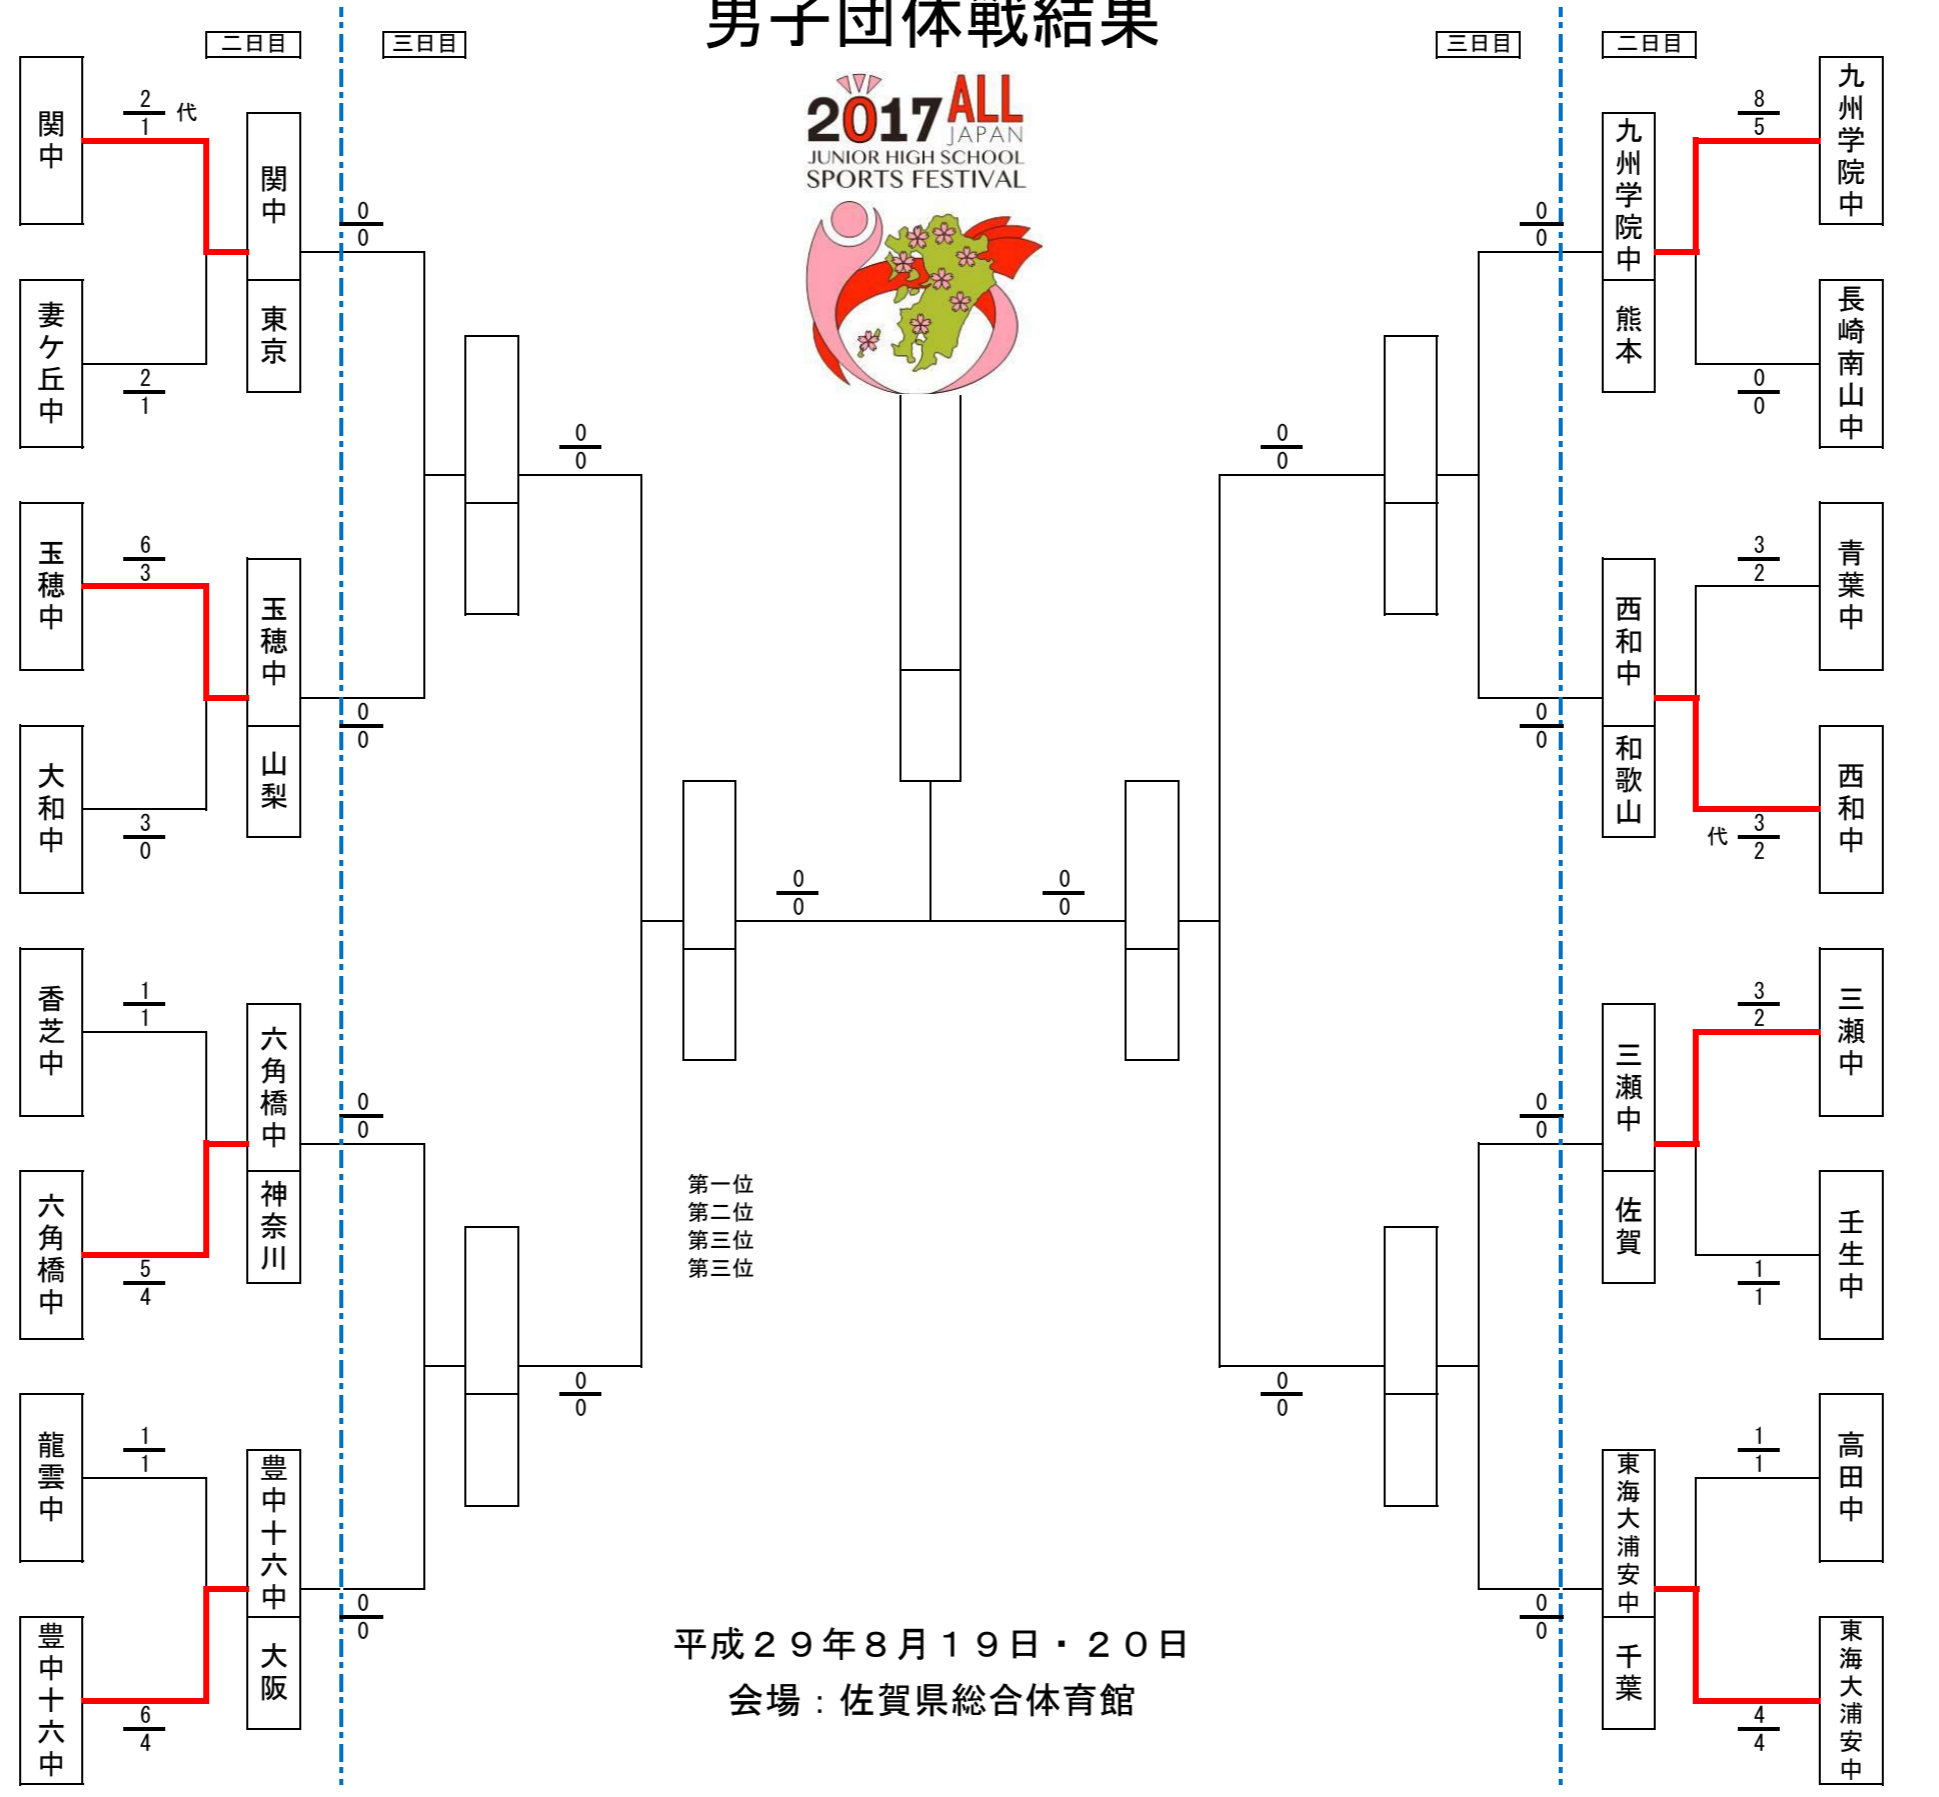

第47回全国中学校剣道大会

男子団体戦結果

D	米子北斗中学校 (鳥取)
	練馬区立関中学校 (東京)
	福井市明倫中学校 (福井)

E	都城市立妻ヶ丘中学校 (宮崎)
	出雲市立大社中学校 (島根)
	明德義塾中学校 (高知)

L	徳島市徳島中学校 (徳島)
	二戸市立福岡中学校 (岩手)
	中央市立玉穂中学校 (山梨)

G	佐賀市立大和中学校 (佐賀)
	加古川市立加古川中学校 (兵庫)
	富山市立奥田中学校 (富山)

N	栗原市立若柳中学校 (宮城)
	香芝市立香芝中学校 (奈良)
	倉敷市立連島中学校 (岡山)

H	横浜市立六角橋中学校 (神奈川)
	磐田市立磐田第一中学校 (静岡)
	福島市立渡利中学校 (福島)

C	八戸市立下長中学校 (青森)
	大分市立南大分中学校 (大分)
	高松市立龍雲中学校 (香川)

J	山形市立第六中学校 (山形)
	春日部市立大沼中学校 (埼玉)
	豊中市立第十六中学校 (大阪)

M	九州学院中学校 (熊本)
	前橋市立荒砥中学校 (群馬)
	愛南町立城辺中学校 (愛媛)

I	四日市市立西朝明中学校 (三重)
	長崎南山中学校 (長崎)
	田布施町立田布施中学校 (山口)

B	郡上市立大和中学校 (岐阜)
	茨城町立青葉中学校 (茨城)
	那覇市立石田中学校 (沖縄)

A	和歌山市立西和中学校 (和歌山)
	金沢市立紫錦台中学校 (石川)
	札幌市立北都中学校 (北海道)

P	久御山町立久御山中学校 (京都)
	西尾市立福地中学校 (愛知)
	佐賀市立三瀬中学校 (佐賀)

F	壬生町立壬生中学校 (栃木)
	秋田市立土崎中学校 (秋田)
	長野市立柳町中学校 (長野)

K	彦根市立東中学校 (滋賀)
	呉市立阿賀中学校 (広島)
	みやま市立高田中学校 (福岡)

O	東海大学付属浦安高等学校中部 (千葉)
	志布志市立志布志中学校 (鹿児島)
	新潟第一中学校 (新潟)