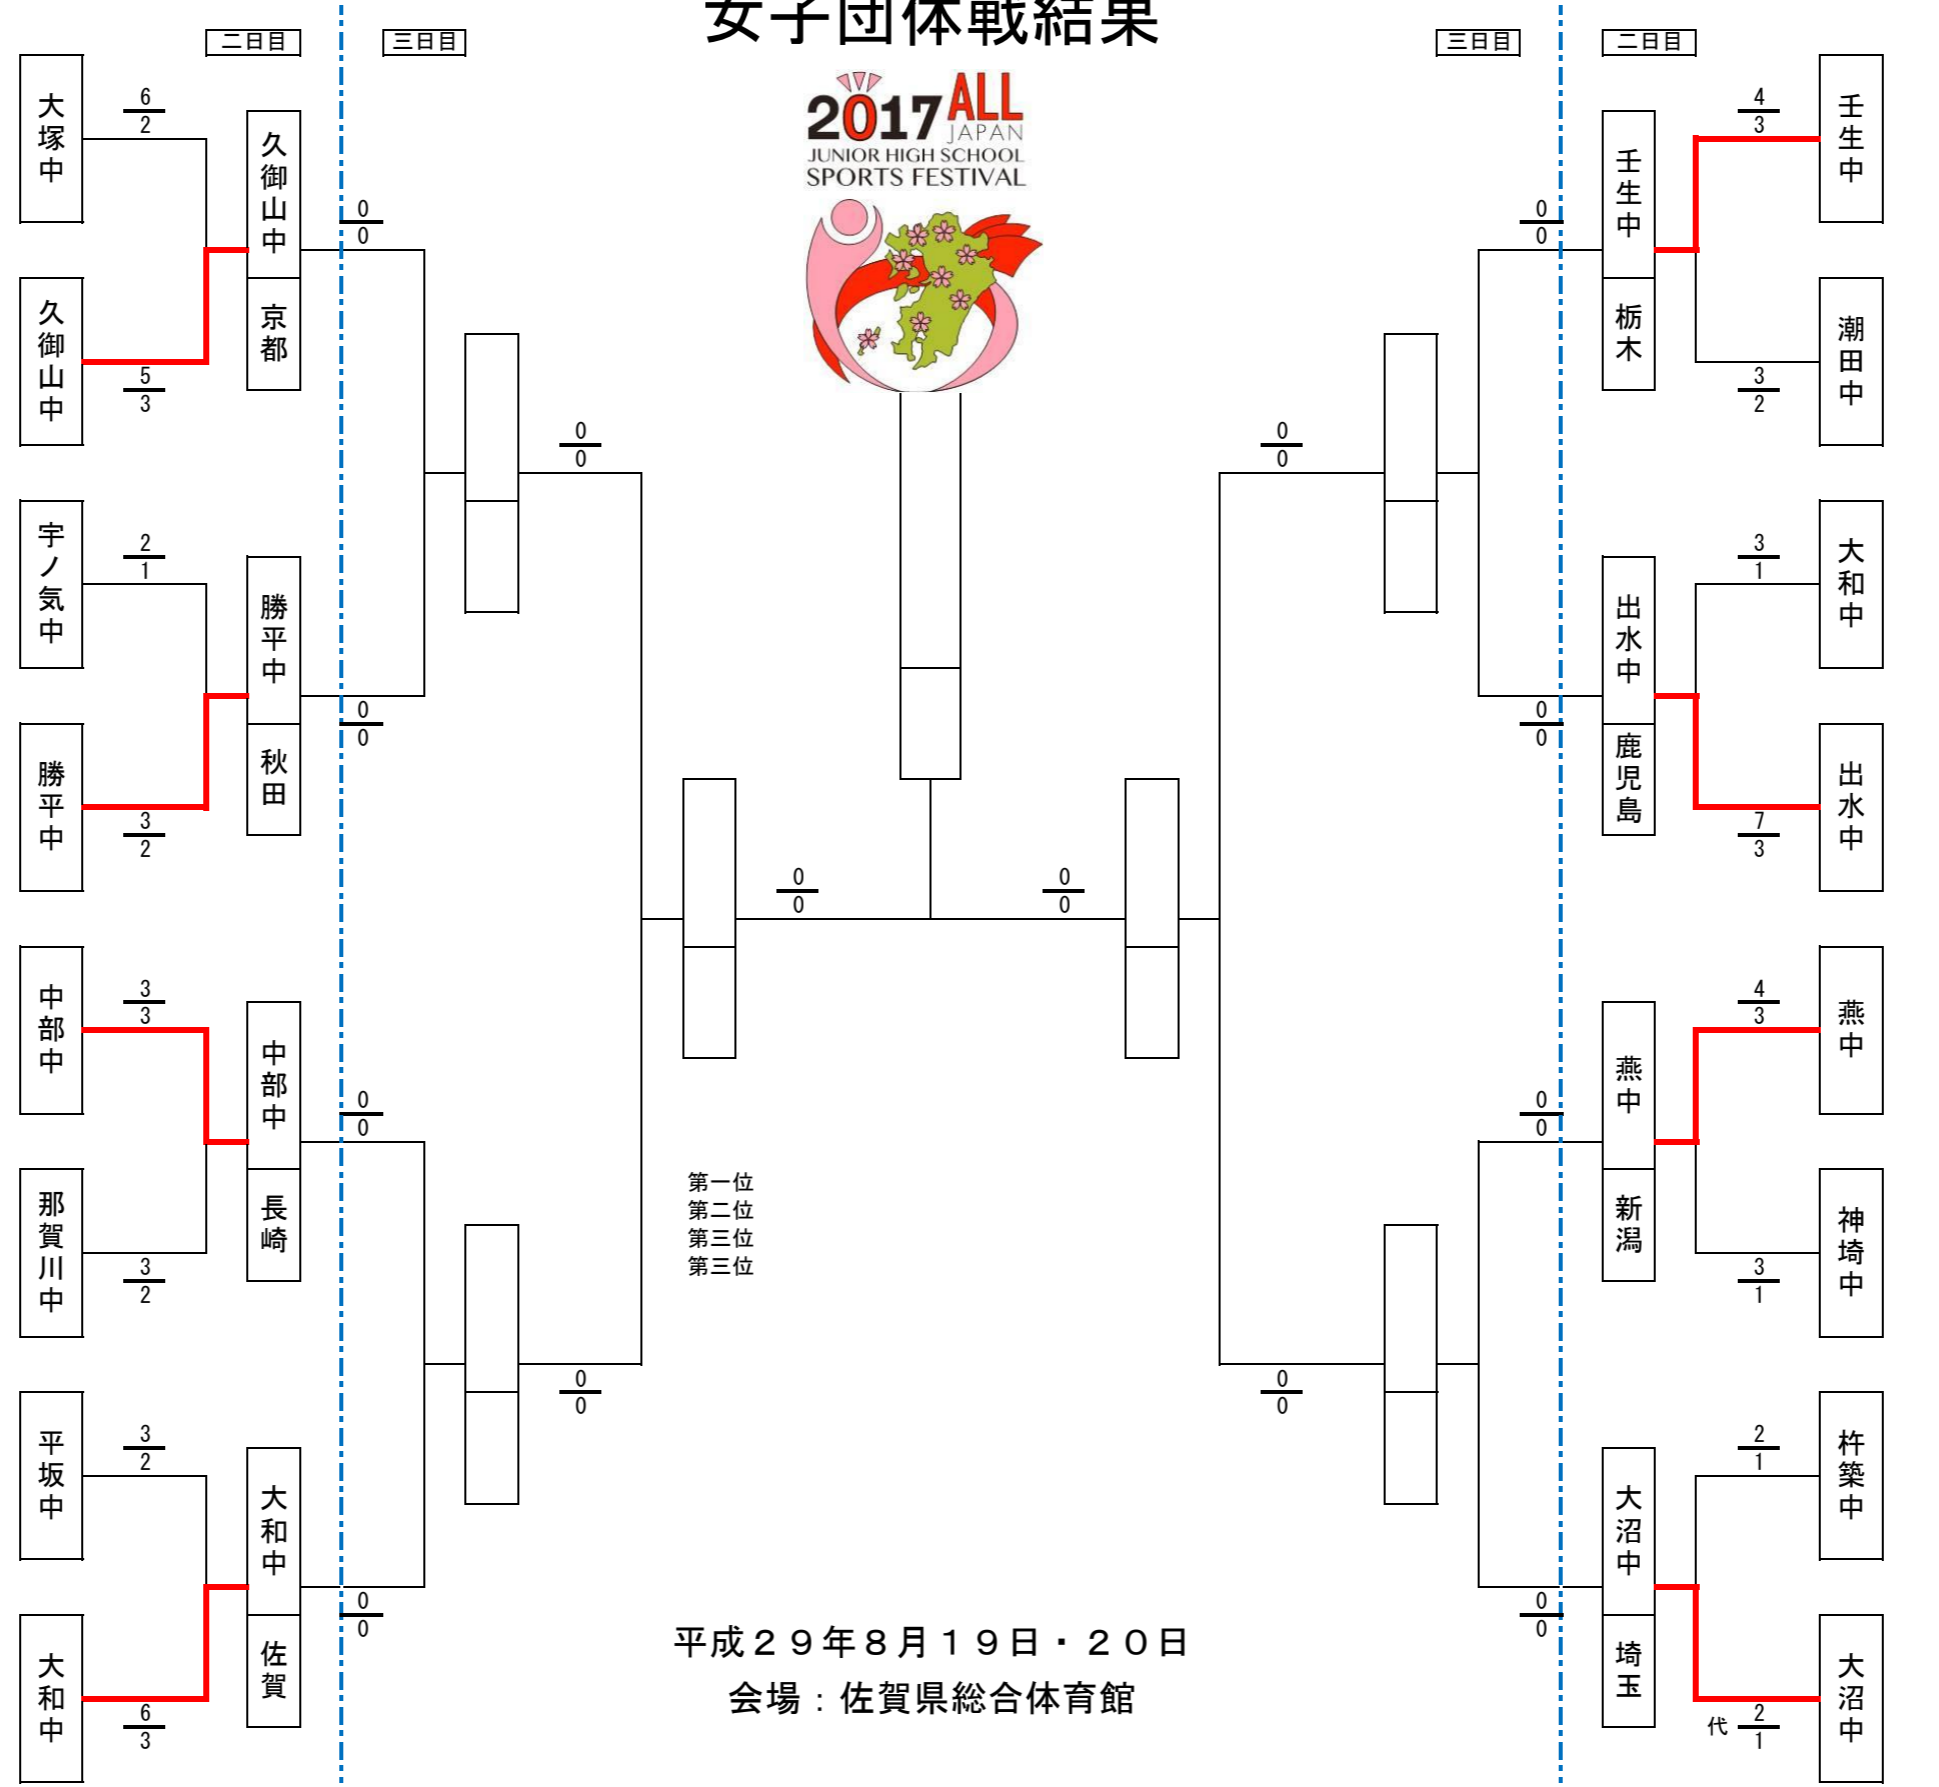

第47回全国中学校剣道大会

女子団体戦結果

A	福岡市立玄洋中学校 (福岡)
	長野市立柳町中学校 (長野)
	広島市立大塚中学校 (広島)

C	花巻市立花巻中学校 (岩手)
	尚綱中学校 (熊本)
	久御山町立久御山中学校 (京都)

O	かほく市立宇ノ気中学校 (石川)
	新十津川町立新十津川中学校 (北海道)
	中央市立玉穂中学校 (山梨)

H	秋田市立勝平中学校 (秋田)
	上郡町立上郡中学校 (兵庫)
	高川学園中学校 (山口)

E	朝日町立朝日中学校 (山形)
	平戸市立中部中学校 (長崎)
	出雲市立平田中学校 (島根)

N	広野町立広野中学校 (福島)
	米子北斗中学校 (鳥取)
	阿南市立那賀川中学校 (徳島)

J	五ヶ瀬町立五ヶ瀬中学校 (宮崎)
	前橋市立大胡中学校 (群馬)
	西尾市立平坂中学校 (愛知)

L	淑徳巣鴨中学校 (東京)
	倉敷市立玉島東中学校 (岡山)
	佐賀市立大和中学校 (佐賀)

D	浜松市立積志中学校 (静岡)
	富山市立奥田中学校 (富山)
	壬生町立壬生中学校 (栃木)

B	横浜市立潮田中学校 (神奈川)
	五所川原市立五所川原第一中学校 (青森)
	高松市立龍雲中学校 (香川)

F	大和郡山市立郡山中学校 (奈良)
	郡上市立大和中学校 (岐阜)
	茗溪学園中学校 (茨城)

P	大阪市立董中学校 (大阪)
	出水市立出水中学校 (鹿児島)
	鈴鹿市立神戸中学校 (三重)

K	燕市立燕中学校 (新潟)
	聖ドミニコ学院中学校 (宮城)
	松山市立北中学校 (愛媛)

I	南越前町立今庄中学校 (福井)
	神崎市立神崎中学校 (佐賀)
	私立比叡山中学校 (滋賀)

G	杵築市立杵築中学校 (大分)
	高知中学校 (高知)
	千葉市立幕張本郷中学校 (千葉)

M	春日部市立大沼中学校 (埼玉)
	昭和薬科大学附属中学校 (沖縄)
	和歌山市立貴志中学校 (和歌山)

平成29年8月19日・20日

会場：佐賀県総合体育館