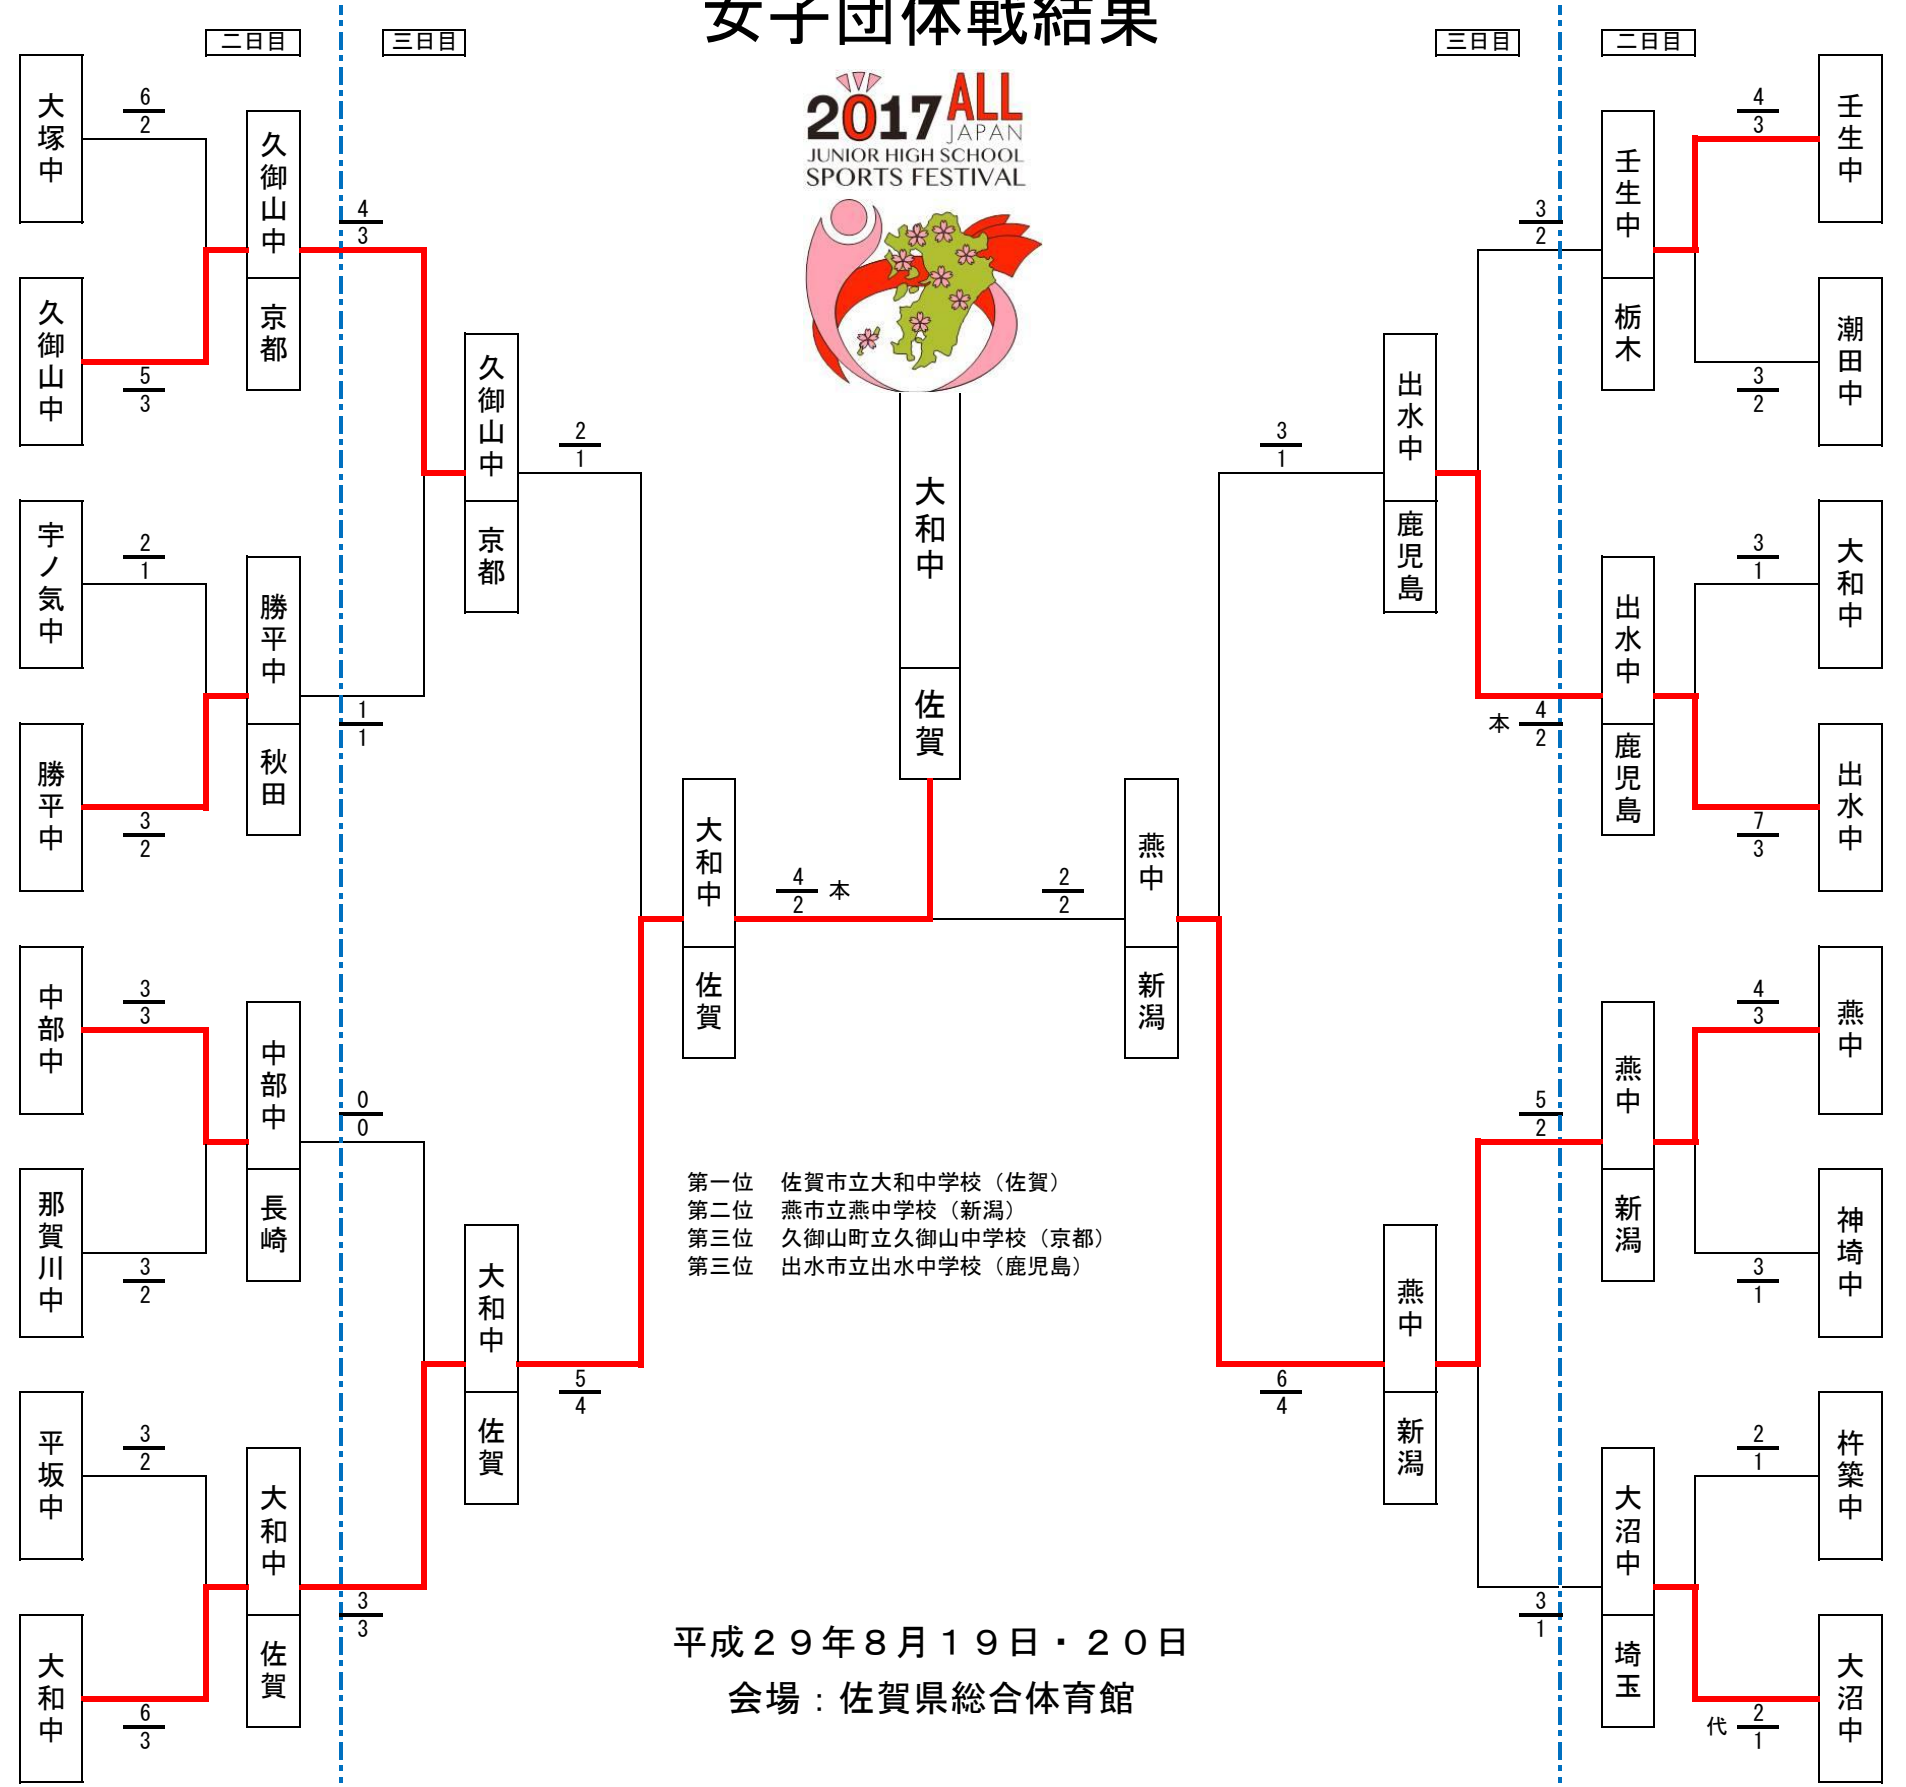

第47回全国中学校剣道大会

女子団体戦結果

福岡市立玄洋中学校 (福岡)
A 長野市立柳町中学校 (長野)
広島市立大塚中学校 (広島)

花巻市立花巻中学校 (岩手)
C 尚綱中学校 (熊本)
久御山町立久御山中学校 (京都)

かほく市立宇ノ気中学校 (石川)
O 新十津川町立新十津川中学校 (北海道)
中央市立玉穂中学校 (山梨)

秋田市立勝平中学校 (秋田)
H 上郡町立上郡中学校 (兵庫)
高川学園中学校 (山口)

朝日町立朝日中学校 (山形)
E 平戸市立中部中学校 (長崎)
出雲市立平田中学校 (島根)

広野町立広野中学校 (福島)
N 米子北斗中学校 (鳥取)
阿南市立那賀川中学校 (徳島)

五ヶ瀬町立五ヶ瀬中学校 (宮崎)
J 前橋市立大胡中学校 (群馬)
西尾市立平坂中学校 (愛知)

淑徳巣鴨中学校 (東京)
L 倉敷市立玉島東中学校 (岡山)
佐賀市立大和中学校 (佐賀)

浜松市立積志中学校 (静岡)
D 富山市立奥田中学校 (富山)
壬生町立壬生中学校 (栃木)

横浜市立潮田中学校 (神奈川)
B 五所川原市立五所川原第一中 (青森) 学 校
高松市立龍雲中学校 (香川)

大和郡山市立郡山中学校 (奈良)
F 郡上市立大和中学校 (岐阜)
茗溪学園中学校 (茨城)

大阪市立董中学校 (大阪)
P 出水市立出水中学校 (鹿児島)
鈴鹿市立神戸中学校 (三重)

燕市立燕中学校 (新潟)
K 聖ドミニコ学院中学校 (宮城)
松山市立北中学校 (愛媛)

南越前町立今庄中学校 (福井)
I 神崎市立神崎中学校 (佐賀)
私立比叡山中学校 (滋賀)

杵築市立杵築中学校 (大分)
G 高知中学校 (高知)
千葉市立幕張本郷中学校 (千葉)

春日部市立大沼中学校 (埼玉)
M 昭和薬科大学附属中学校 (沖縄)
和歌山市立貴志中学校 (和歌山)

平成29年8月19日・20日

会場：佐賀県総合体育館